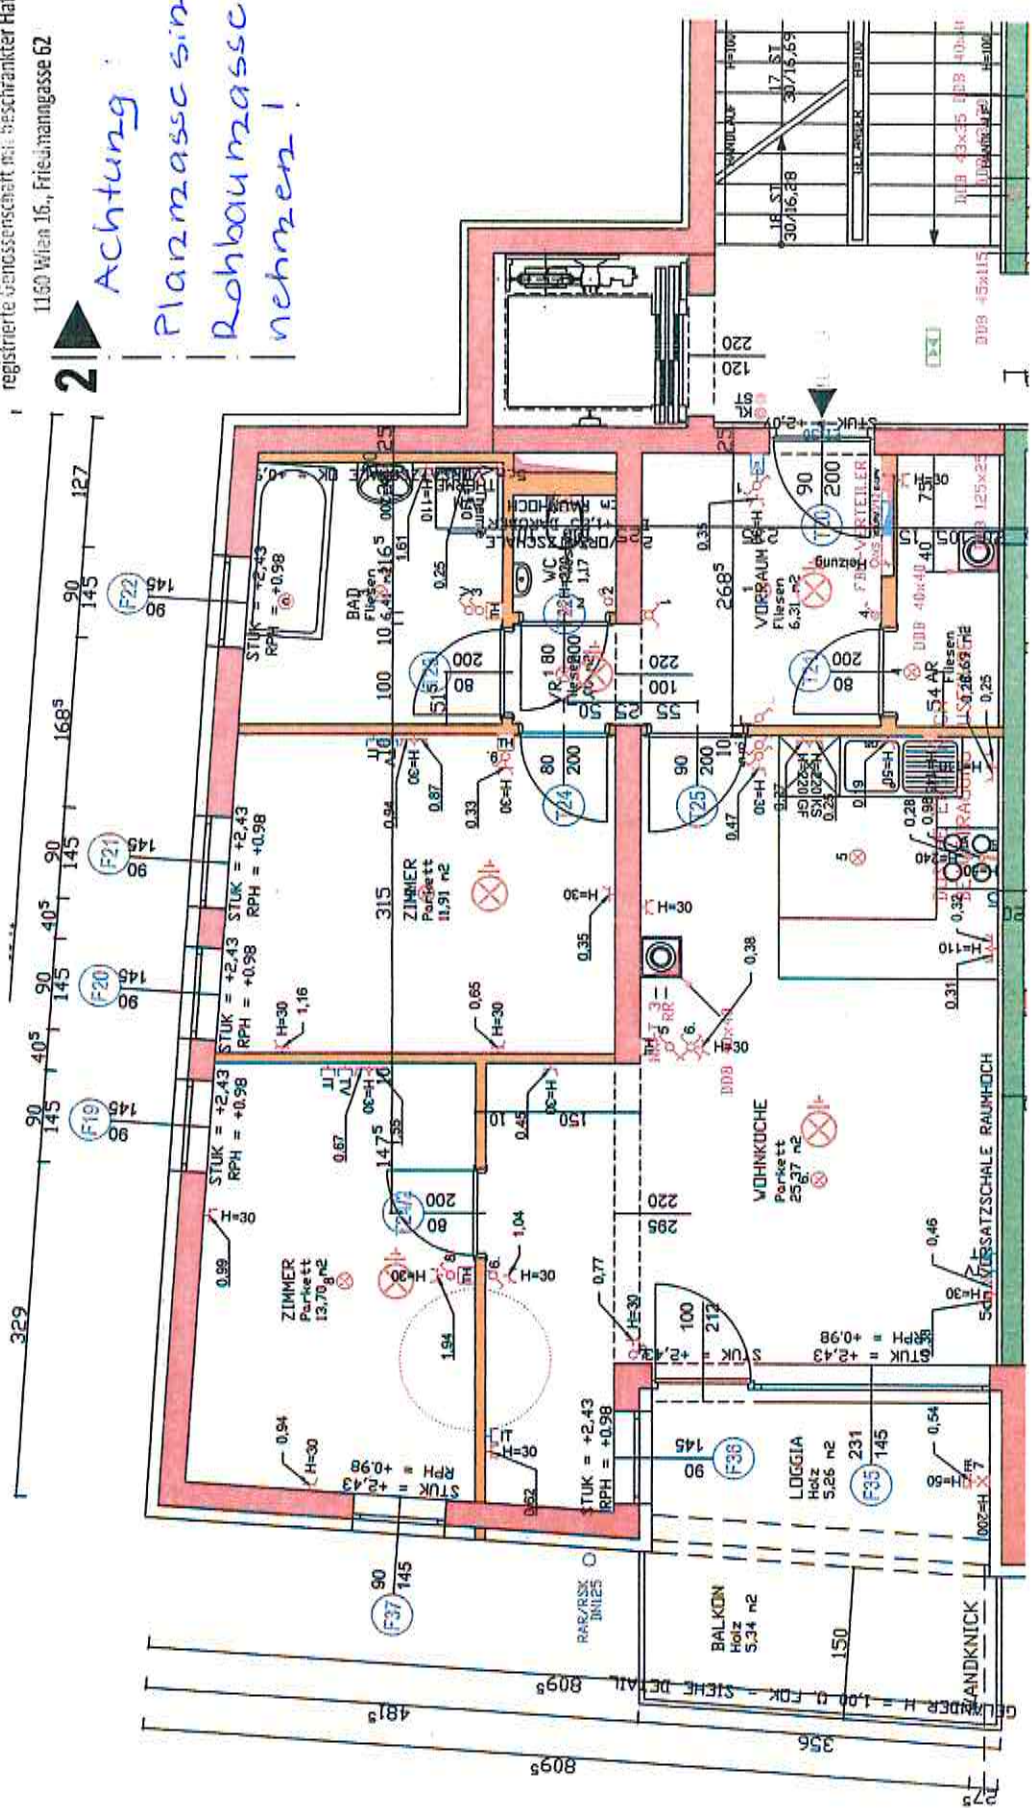

Gemeinnützige Bau-Wohn- und Siedlungsgenossenschaft „Heim“
 registrierte Genossenschaft mit beschränkter Haftung
 1160 Wien 16., Friedmangasse 62

2

*Achtung
 Planmass sind
 Rohbaumass
 nehmen!*

Datum	30.08.2016	Elektronischer	BESTANDSPLAN	16. Johann Slaudtstrasse 6A
Bearb.	ZBWSIEF	Erstellt durch		EG Top 3
Gepr.				
Ungepr.				
Datum		Name		
Erstellt von				