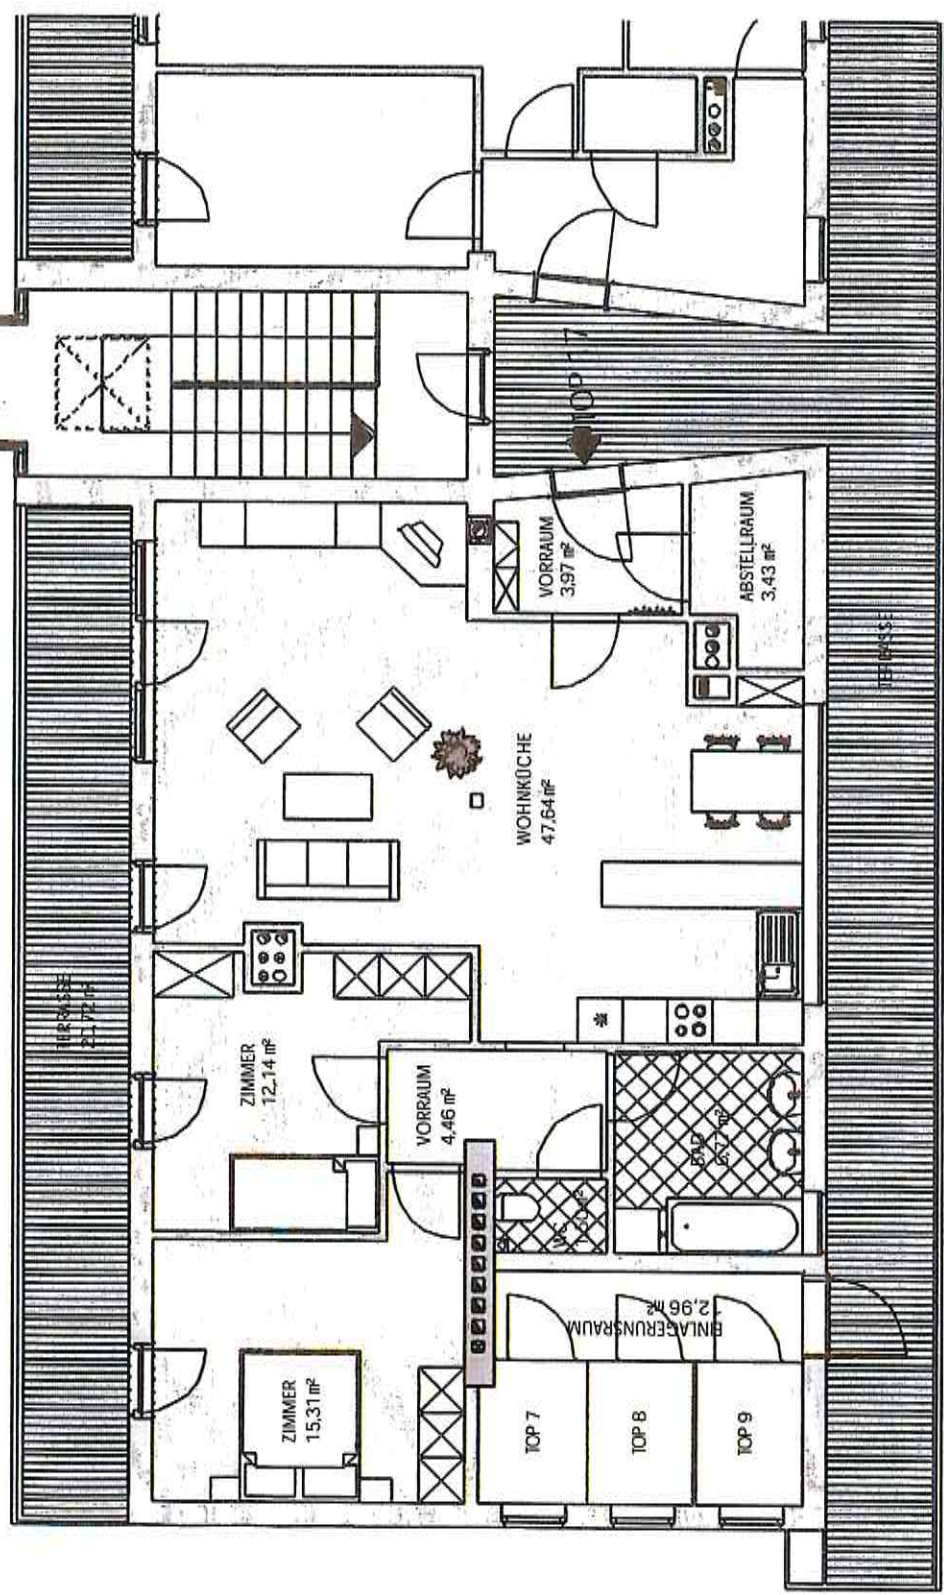

*Achtung!
Planmaße sind
Rohbaumasse
nehmen!*

Gemeinnützige Bau- Wohn-
und Siedlungsgenossenschaft „Heim“
registrierte Genossenschaft mit beschränkter Haftung
1160 Wien 16., Friedmanngasse 62

gemeinnützige bau- wohn-
und siedlungsgenossenschaft
HEIM
1.160 wien - friedmanngasse 62

wohnhaus - waldgasse 2
dachgeschoss - top 17

wohnküche	47,64 m²
zimmer	12,14 m²
zimmer	15,31 m²
vorraum	4,46 m²
vorraum	3,97 m²
abstellraum	3,43 m²
bad	6,77 m²
wc	1,50 m²
wohnutzfläche	95,22 m²
terrasse	20,72 m²