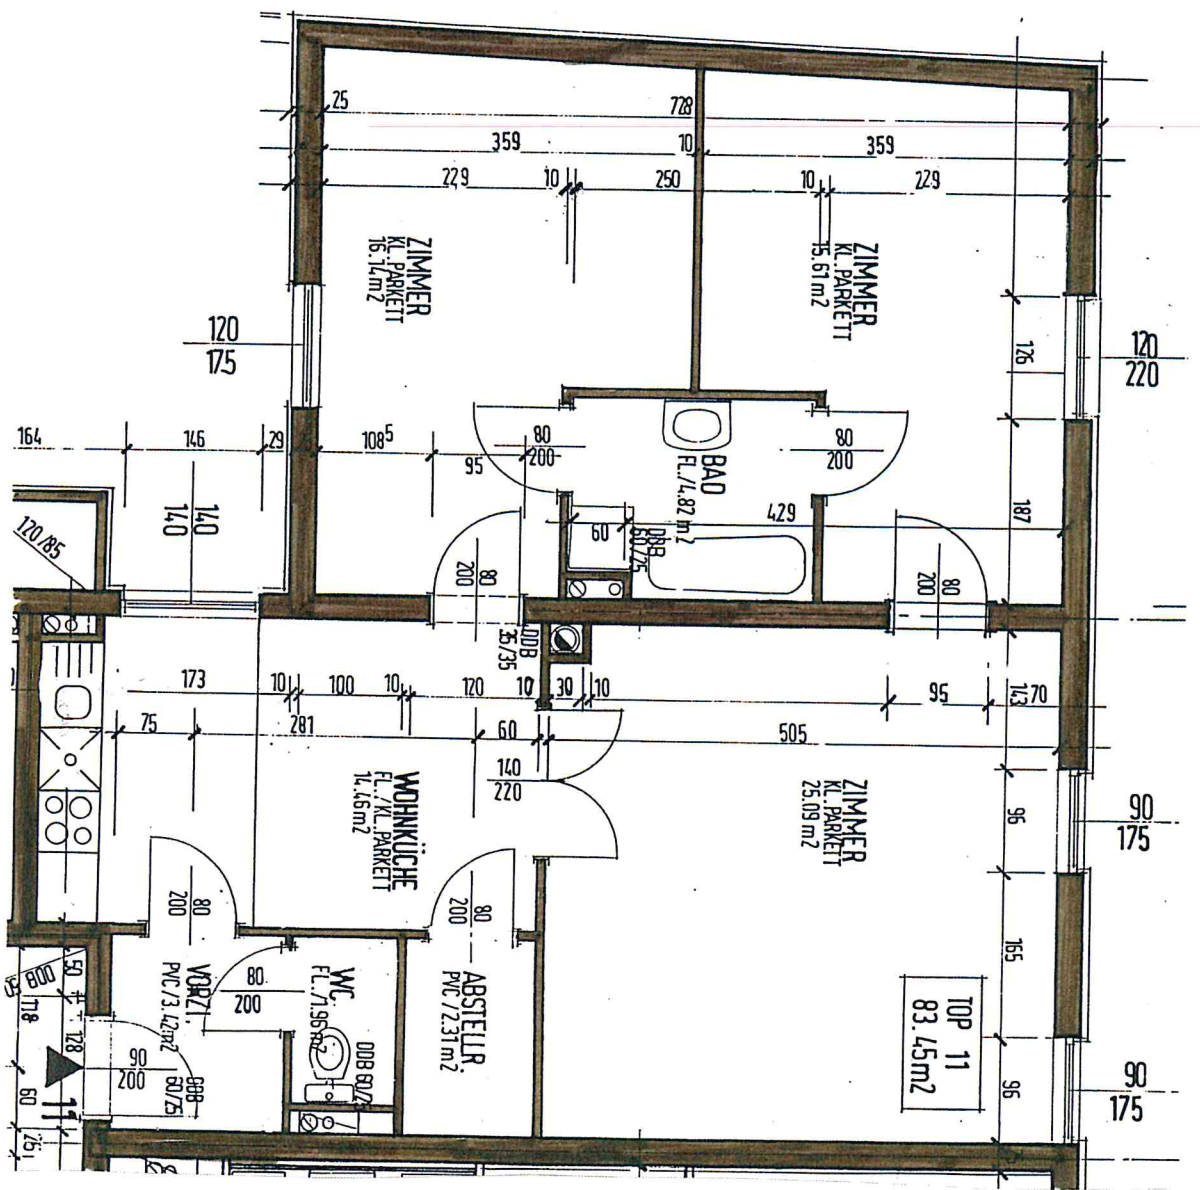

**1210, SILDG. 4**  
**LAGEPLAN 1:500**  
**ÜBERSICHT ZUR**  
**ANORDNUNG DER**  
**WOHNUNGEN**

*Planmasse SILD BOHBAUHAUSE - KULTURPASS UETMMAT*

Gemeinnützige Bau-Wohn-  
 und Siedlungsgenossenschaft „Heim“  
 registrierte Genossenschaft mit beschränkter Haftung  
 1160 Wien 16., Friedmanngasse 62

**1210, SILDG. 4**  
**HAUS I.**  
**1. STOCK**  
**WHG. 11 1:50**